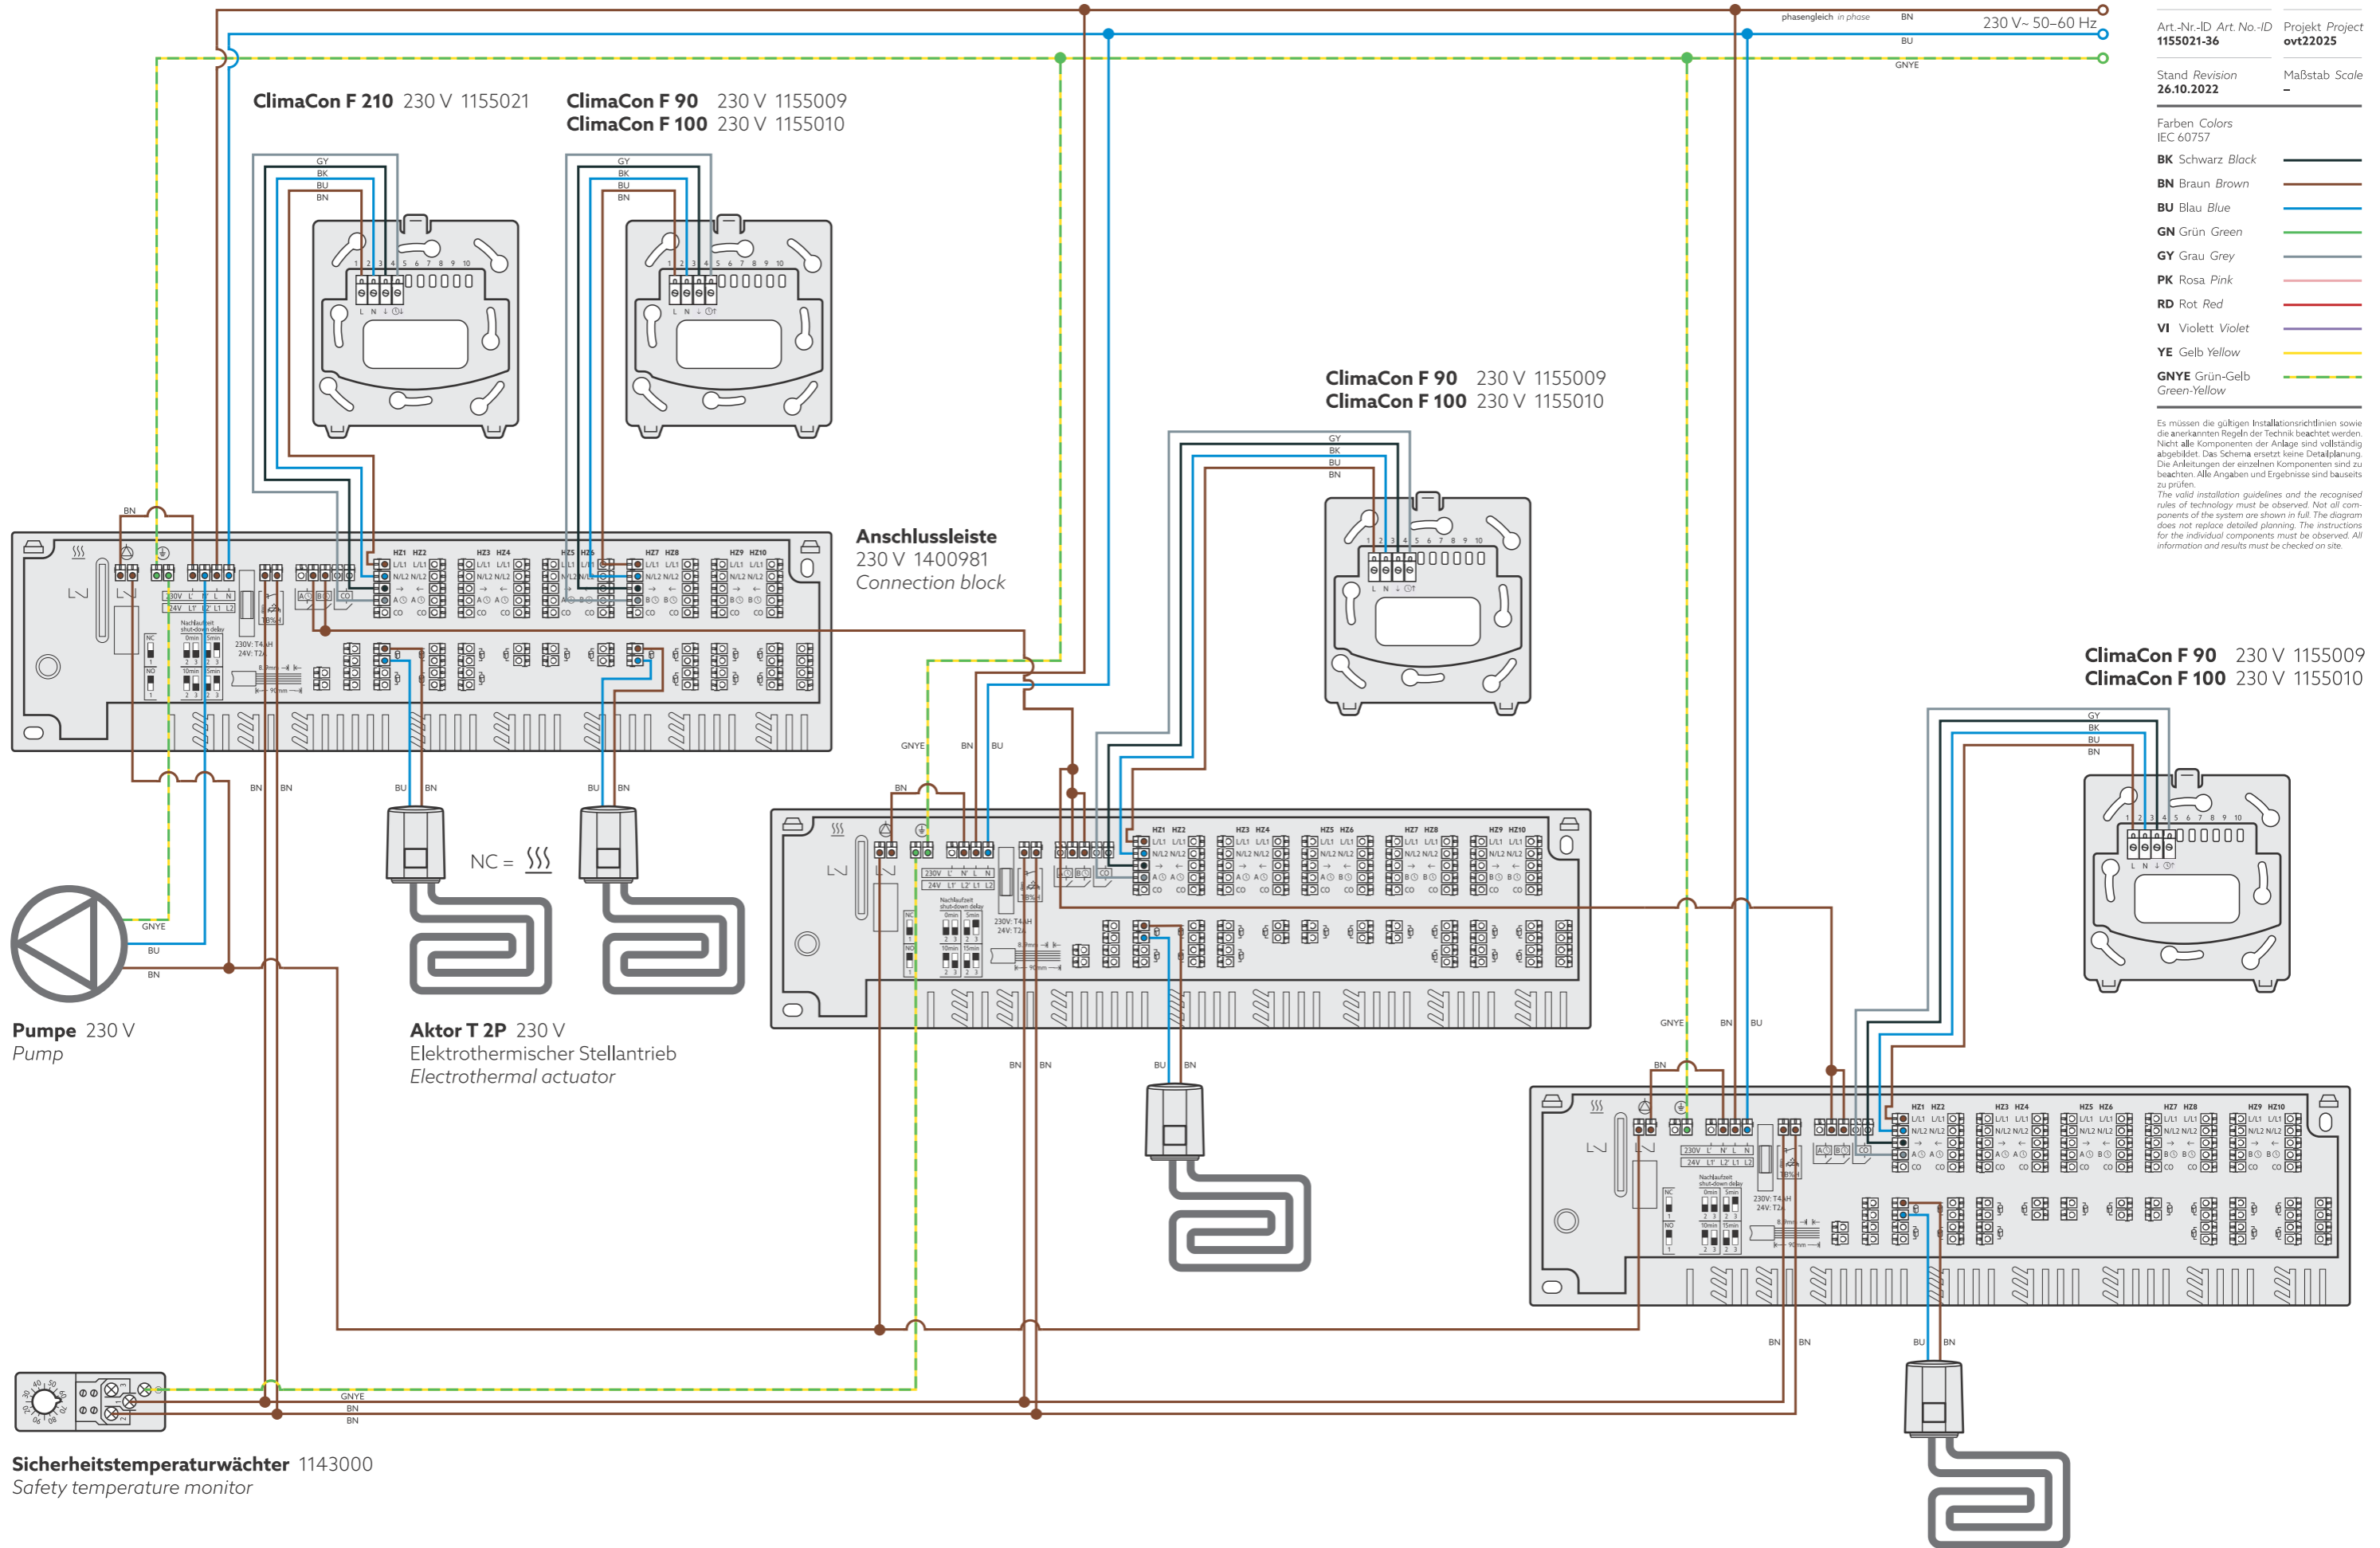

ClimaCon F 210 230 V (1155021)

nur Heizen, mit mehreren Anschlussleisten, mit Pumpenlogik, Absenken als zentrales Master-Raumthermostat
heating only, with several connecting blocks, with pump logic, setback as central leader room thermostat

Schema zum elektrischen Anschluss
Diagram for the electrical connection
ClimaCon F

Art.-Nr.-ID Art. No.-ID Projekt Project
1155021-36 1155021-36 ovt22025

Stand Revision Maßstab Scale
26.10.2022 -

Farben Colors
IEC 60757

- **BK** Schwarz Black
- **BN** Braun Brown
- **BU** Blau Blue
- **GN** Grün Green
- **GY** Grau Grey
- **PK** Rosa Pink
- **RD** Rot Red
- **VI** Violett Violet
- **YE** Gelb Yellow
- **GNYE** Grün-Gelb Green-Yellow

Sicherheitstemperturwächter 1143000
Safety temperature monitor